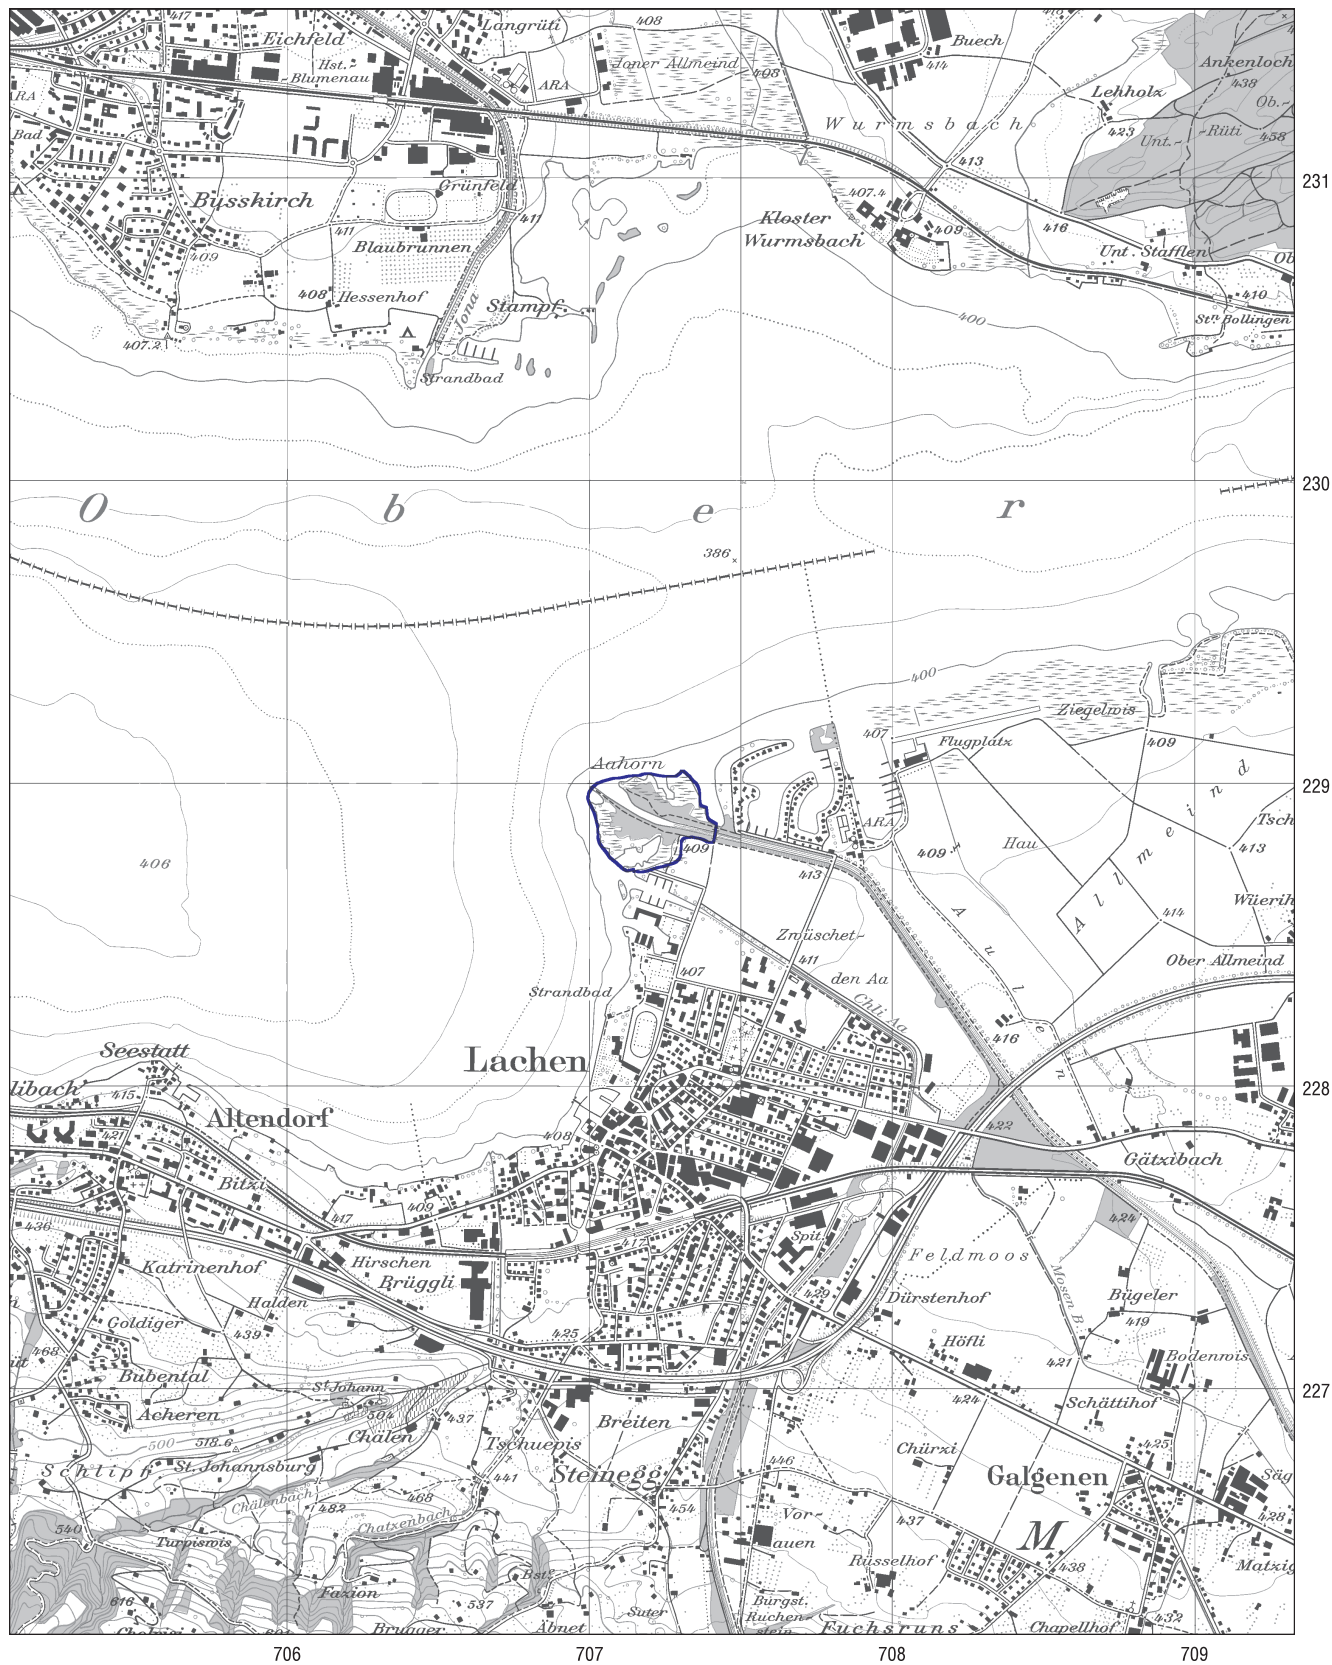

Lokalität
Localité
Località
Localitad

Aahorn

Kanton(e)
Canton(s)
Cantone(i)
Chantun(s)

SZ

Gemeinde(n)
Commune(s)
Comune(i)
Vischnanca(s)

Lachen

Gewässer
Cours d'eau
Corso d'aqua
Uals

Obersee, Wägitaler-Aa

Fläche
Surface
Superficie
Surfatscha

10 ha

Höhenlage
Altitude
Altitudine
Autezza

408 m

Objekttyp
Type d'objet
Tipo d'oggetto
Tip d'object

Delta
Delta
Delta
Delta

Aufnahme / Revision:
Inscription / Révision:
Iscrizione / Revisione:
Inscripciun / Revisiun:

1992

Kartendaten PK25, reproduziert mit Bewilligung swisstopo (BA035209)
Ausschnitt der LK 1:25000, Blätter 1112,1113,1132,1133

Aufnahme: 1992